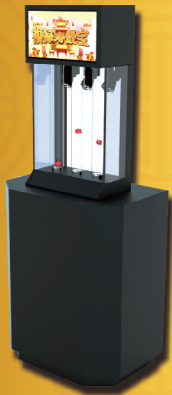

### 最高投注者開獎

The highest bidder on big or small will be provided with the privilege to draw the dices via a wireless controller.

通過無線遙控器，投注於“大”或“小”的最高額度投注者將獲得控制開獎時機的特權。

### Additional Game Play

額外的遊戲玩法

FuLuShou Sicbo draws the dices in sequences. Which allows us to provide additional betting features.

福祿壽對應的三顆骰子按順序揭曉結果，因此遊戲為對應骰子位置添加了新的投注玩法。

## Major Components 主要功能部件

Fu Lu Shou Tower